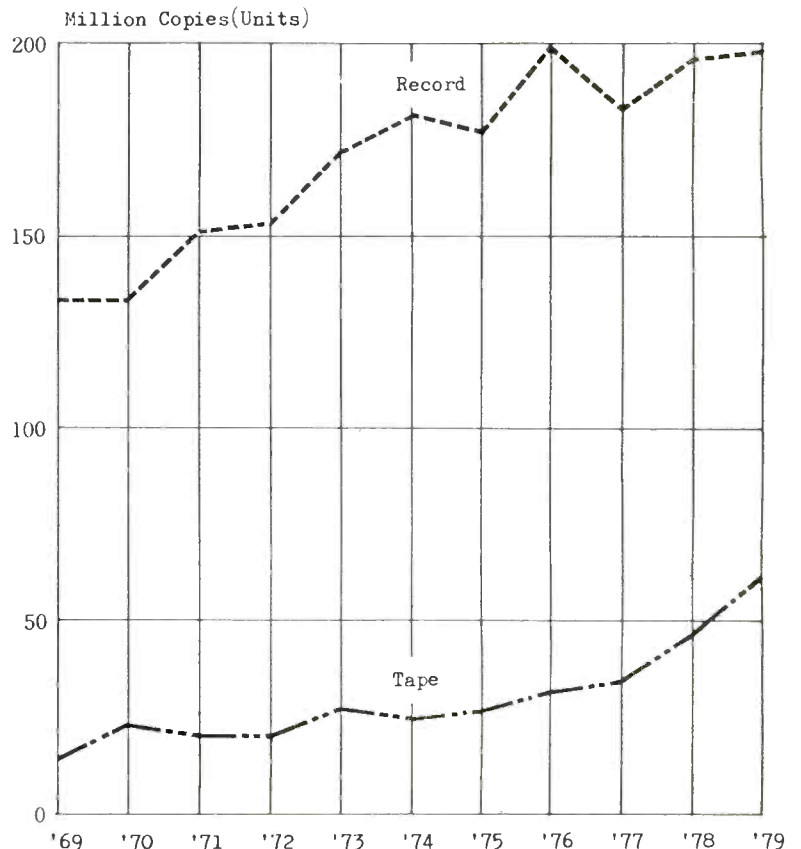

Record Exports

Year	Volume (Copies)			Value (¥1,000)
	33rpm	45rpm	78rpm	
1975	4,037,115	48,905	1,700	3,175,727
1976	3,479,721	106,517	8,141	2,951,234
1977	4,164,634	42,217	26,665	3,652,117
1978	5,113,188	61,772	1,863	4,164,727
1979	5,731,324	70,372	231	5,328,750