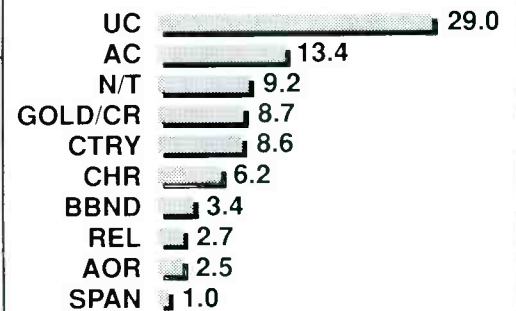

## FORMAT REACH

Men 18-34	Women 18-34	Men 18-49	Women 18-49	Men 25-54	Women 25-54
1 WCKW-FM	1 WYLD-FM	1 WWL	1 KMEZ	1 WWL	1 KMEZ
2 WYLD-FM	2 WQUE-FM	2 WYLD-FM	2 WYLD-FM	2 WNOE-FM	2 WLMG
3 WQUE-FM	3 KMEZ	3 WNOE-FM	3 WLMG	3 WCKW-FM	3 WNOE-FM
4 WRNO	4 WNOE-FM	4 WQUE-FM	4 WQUE-FM	4 WYLD-FM	4 WLTS
5 WEZB	5 WLMG	5 WCKW-FM	5 WNOE-FM	5 KMEZ	5 WYLD-FM
6 WWL	6 WEZB	6 WEZB	6 WEZB	6 WLMG	6 WQUE-FM
7 WNOE-FM	7 WMXZ	7 WRNO	7 WLTS	7 WQUE-FM	7 KQLD
8 WLMG	8 WLTS	8 WLMG	8 WMXZ	8 KQLD	8 WEZB
9 WMXZ	9 WCKW-FM	9 KQLD	9 KQLD	9 WEZB	9 WWL
10 KMEZ	10 KQLD	10 KMEZ	10 WYLD	10 WMXZ	10 WYLD